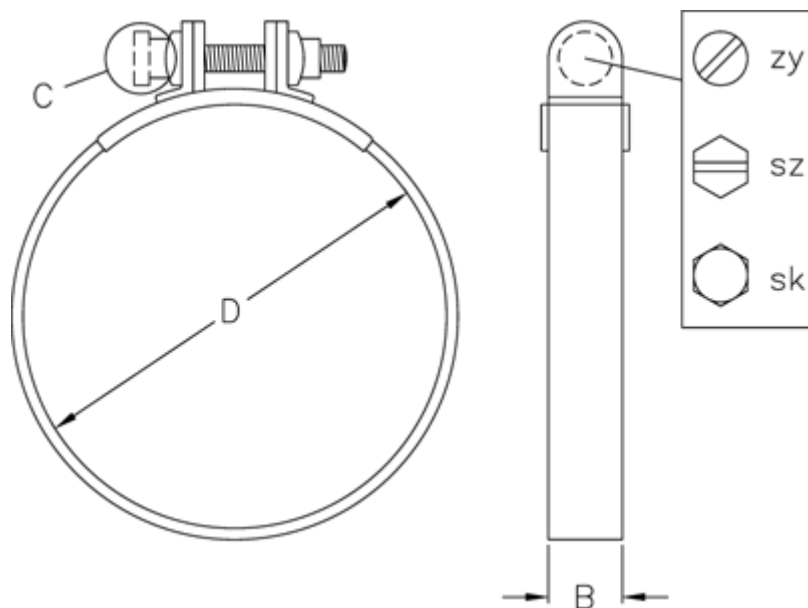

Varenummer: 02150000061
Beskrivelse: Norma slangebånd S 61/20 SZ W1

Mål

Bredde B = 20
C (Skruetype) = SZ
Diameter D = 61